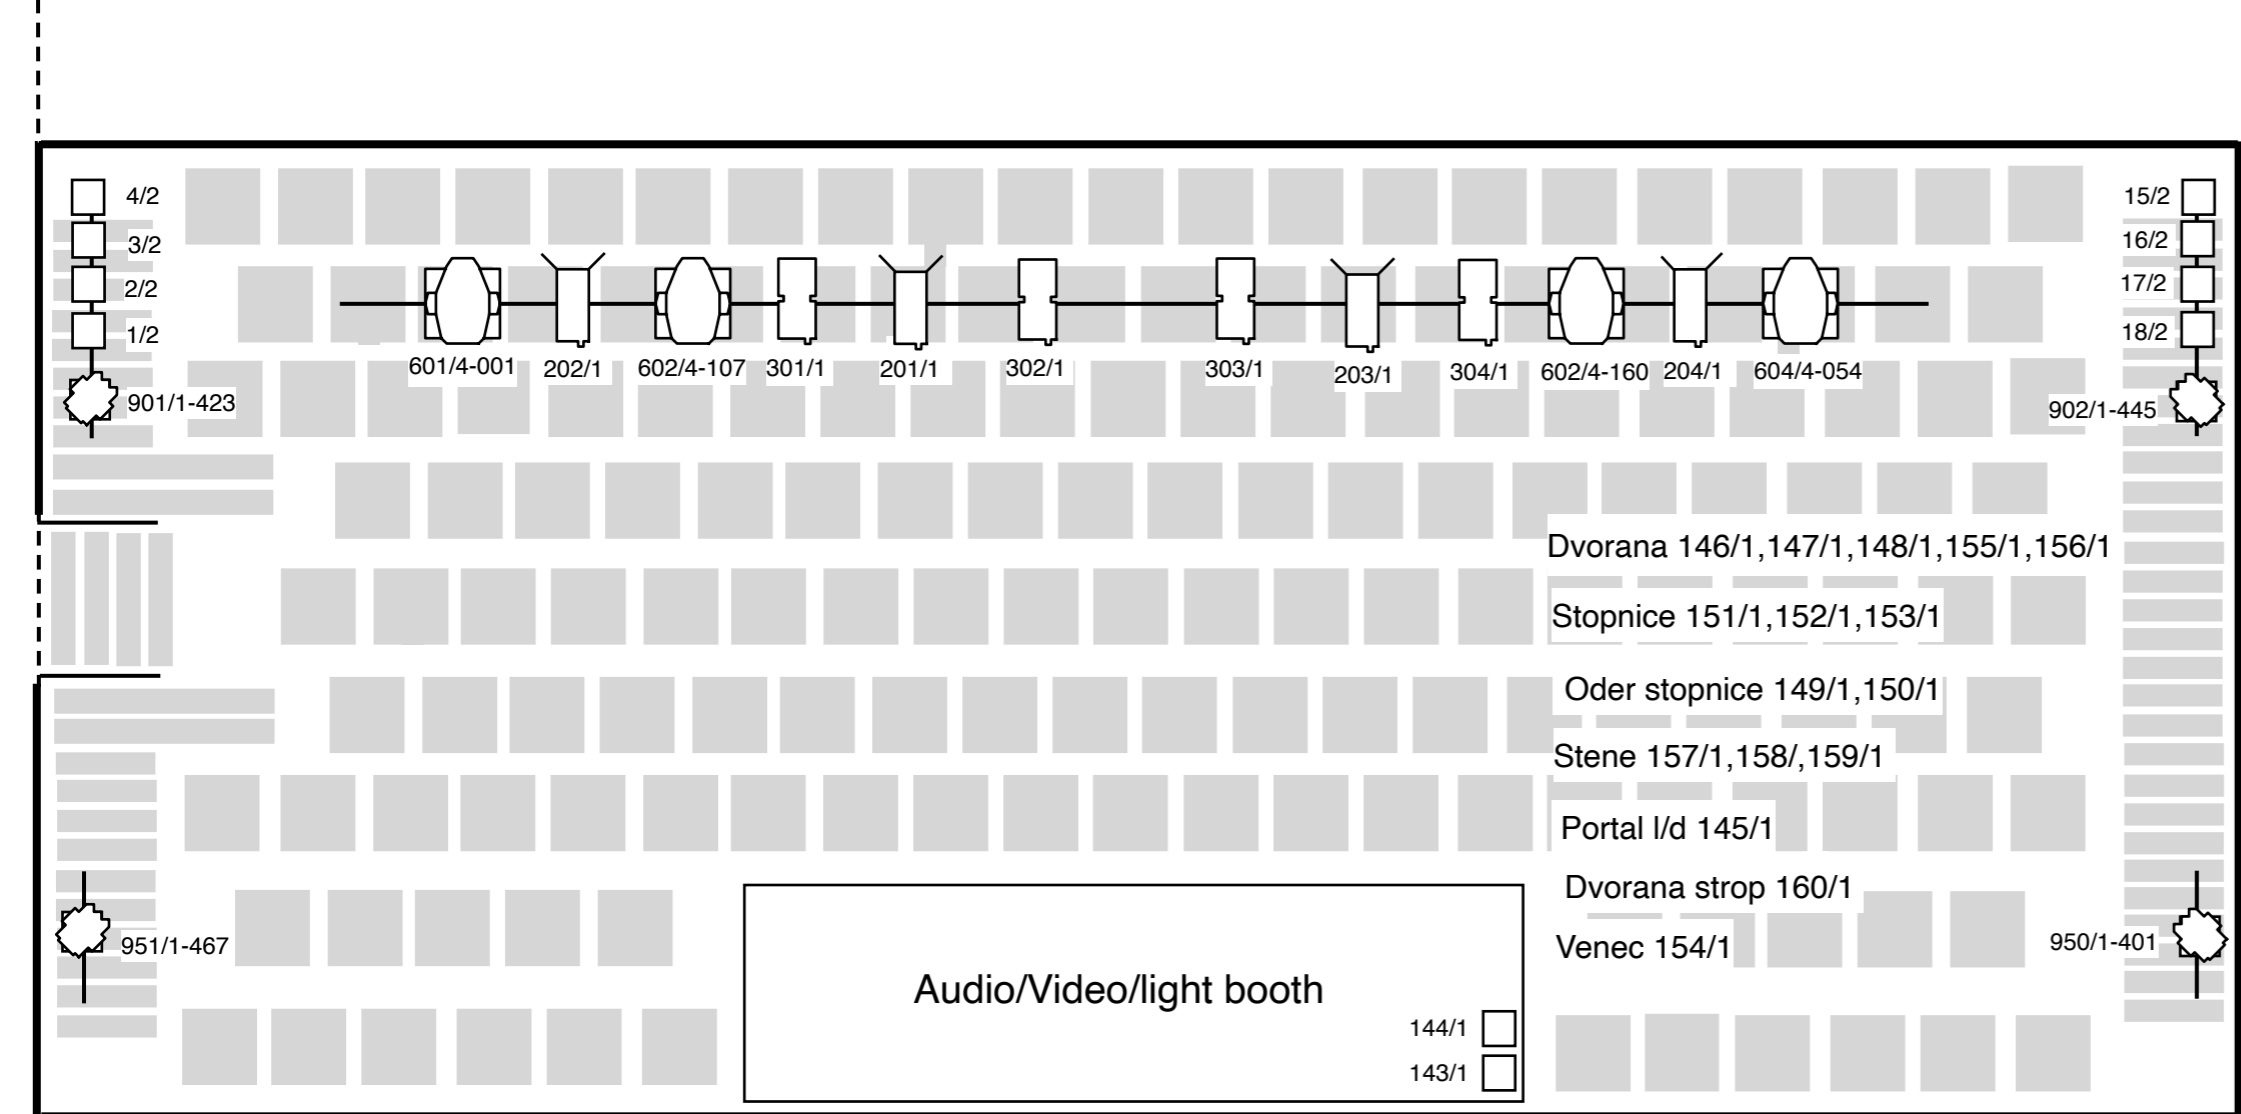

Key

Robe T1 Profile
 Robe LedWash 300
 Robe LedBeam 150
 Fresnel Strand 200F
 BBS Force 7 15-30°/50°
 Robe CycFX 8
 Floor free channels
 Flawn free channels

80/4-111 Hd.number/uni-dmx

LUTKOVNO
GLEDALIŠČE
LJUBLJANA

Venue: Šentjakovski Oder	Light Plot
Design: LGL 27.4.2021	