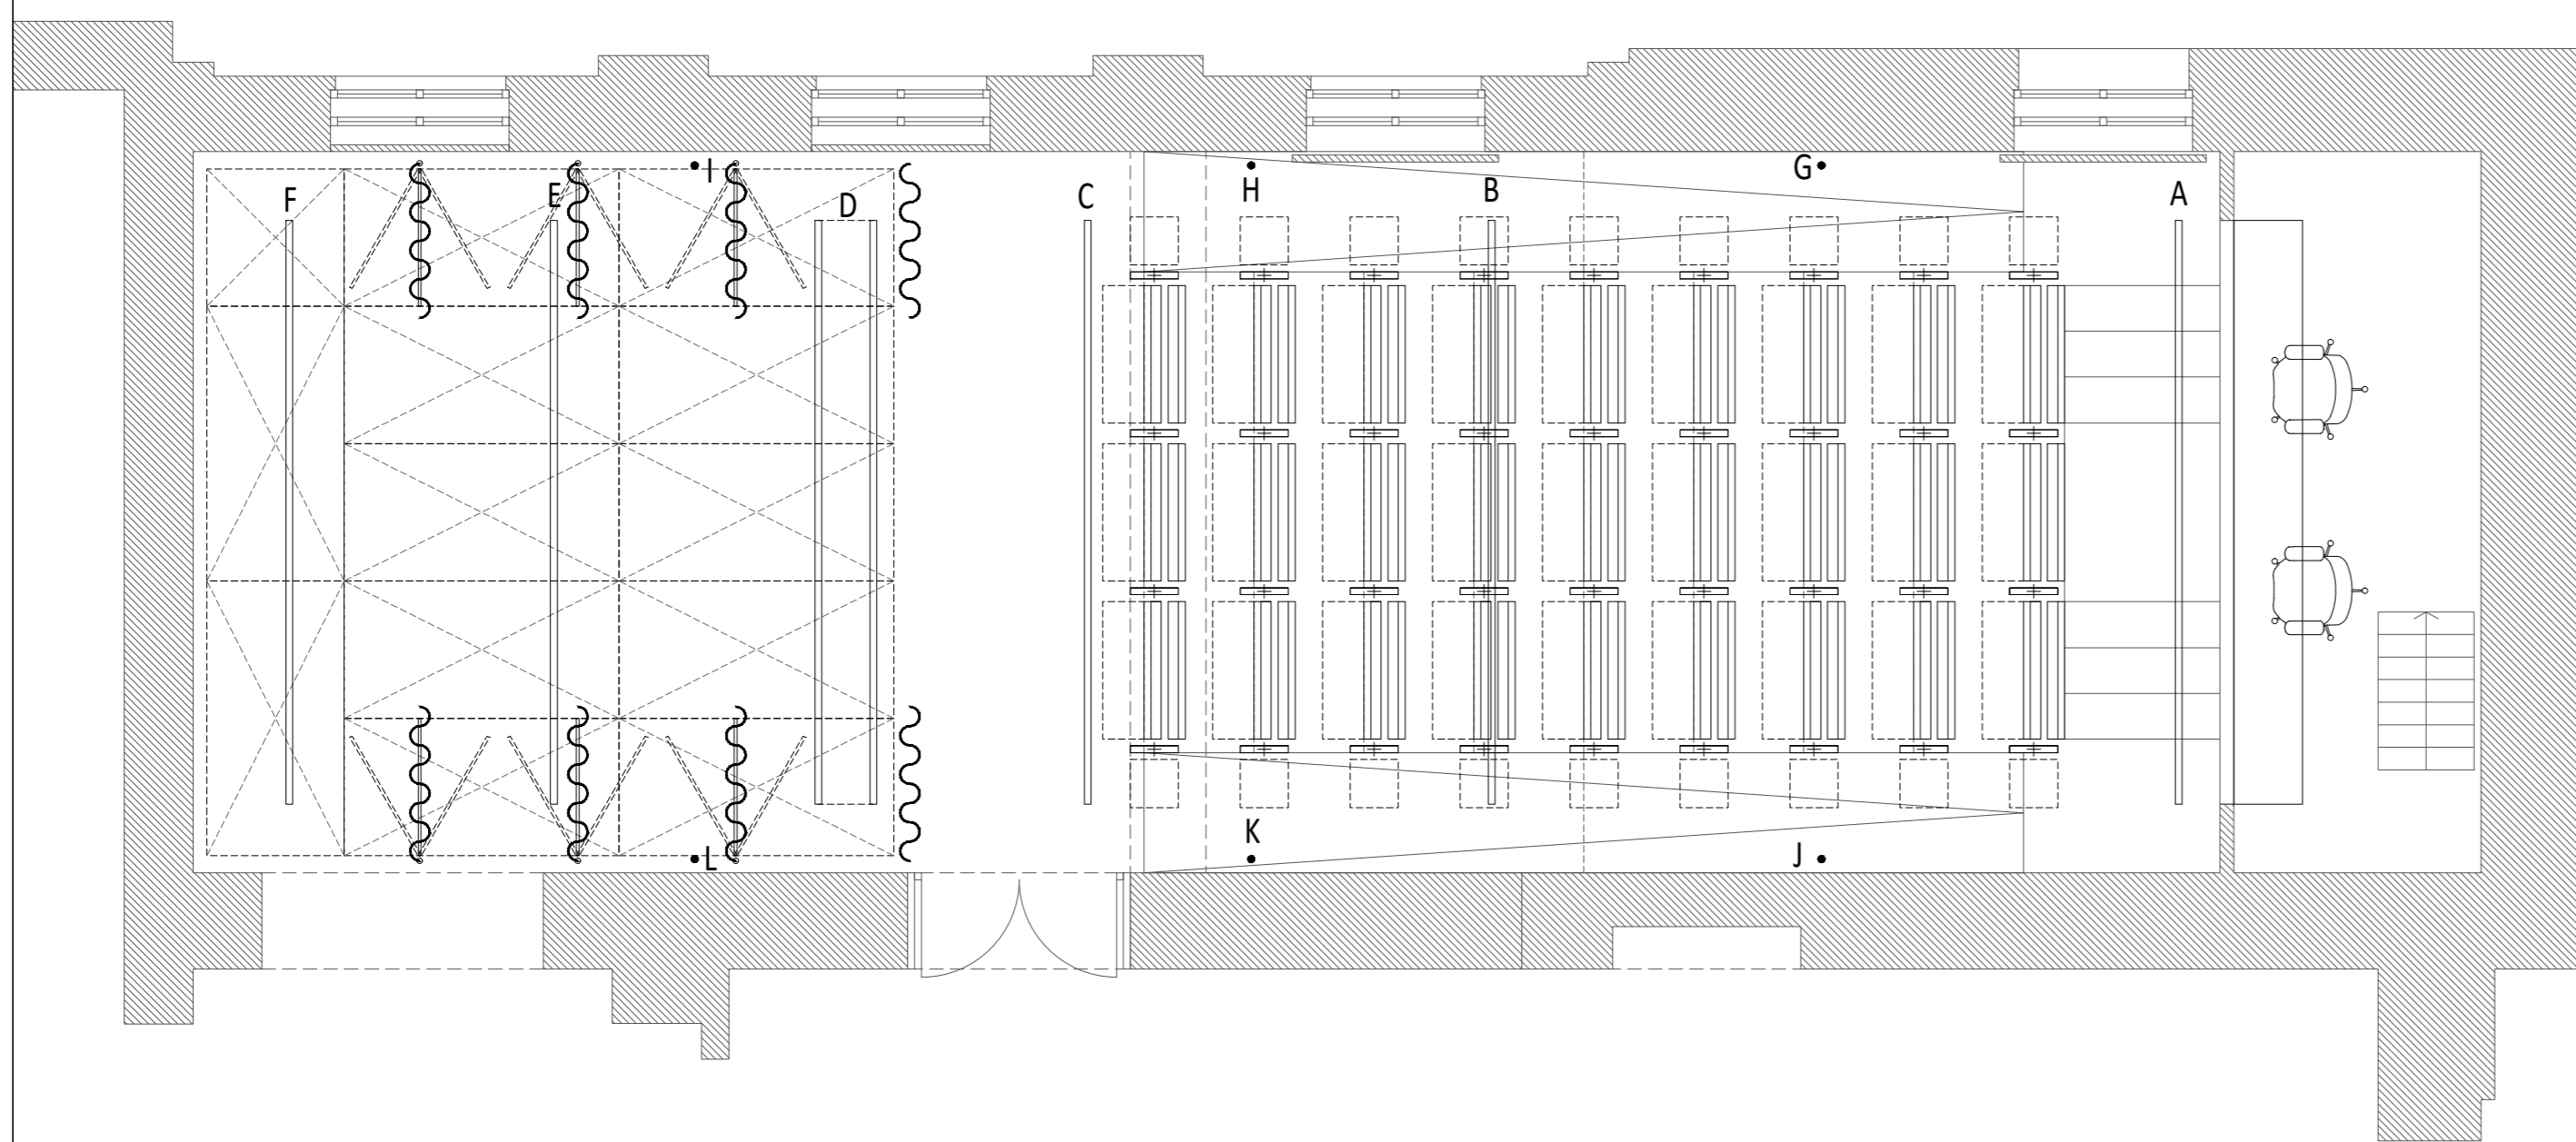

SECTION

FLOOR PLAN

LUTKOVNO GLEDALIŠČE LJUBLJANA, Krekov trg 1, 1000 Ljubljana, Slovenia

VENUE: MALI ODER

SCENE

date: februar 2026 scale: 1:50 page: MO scene