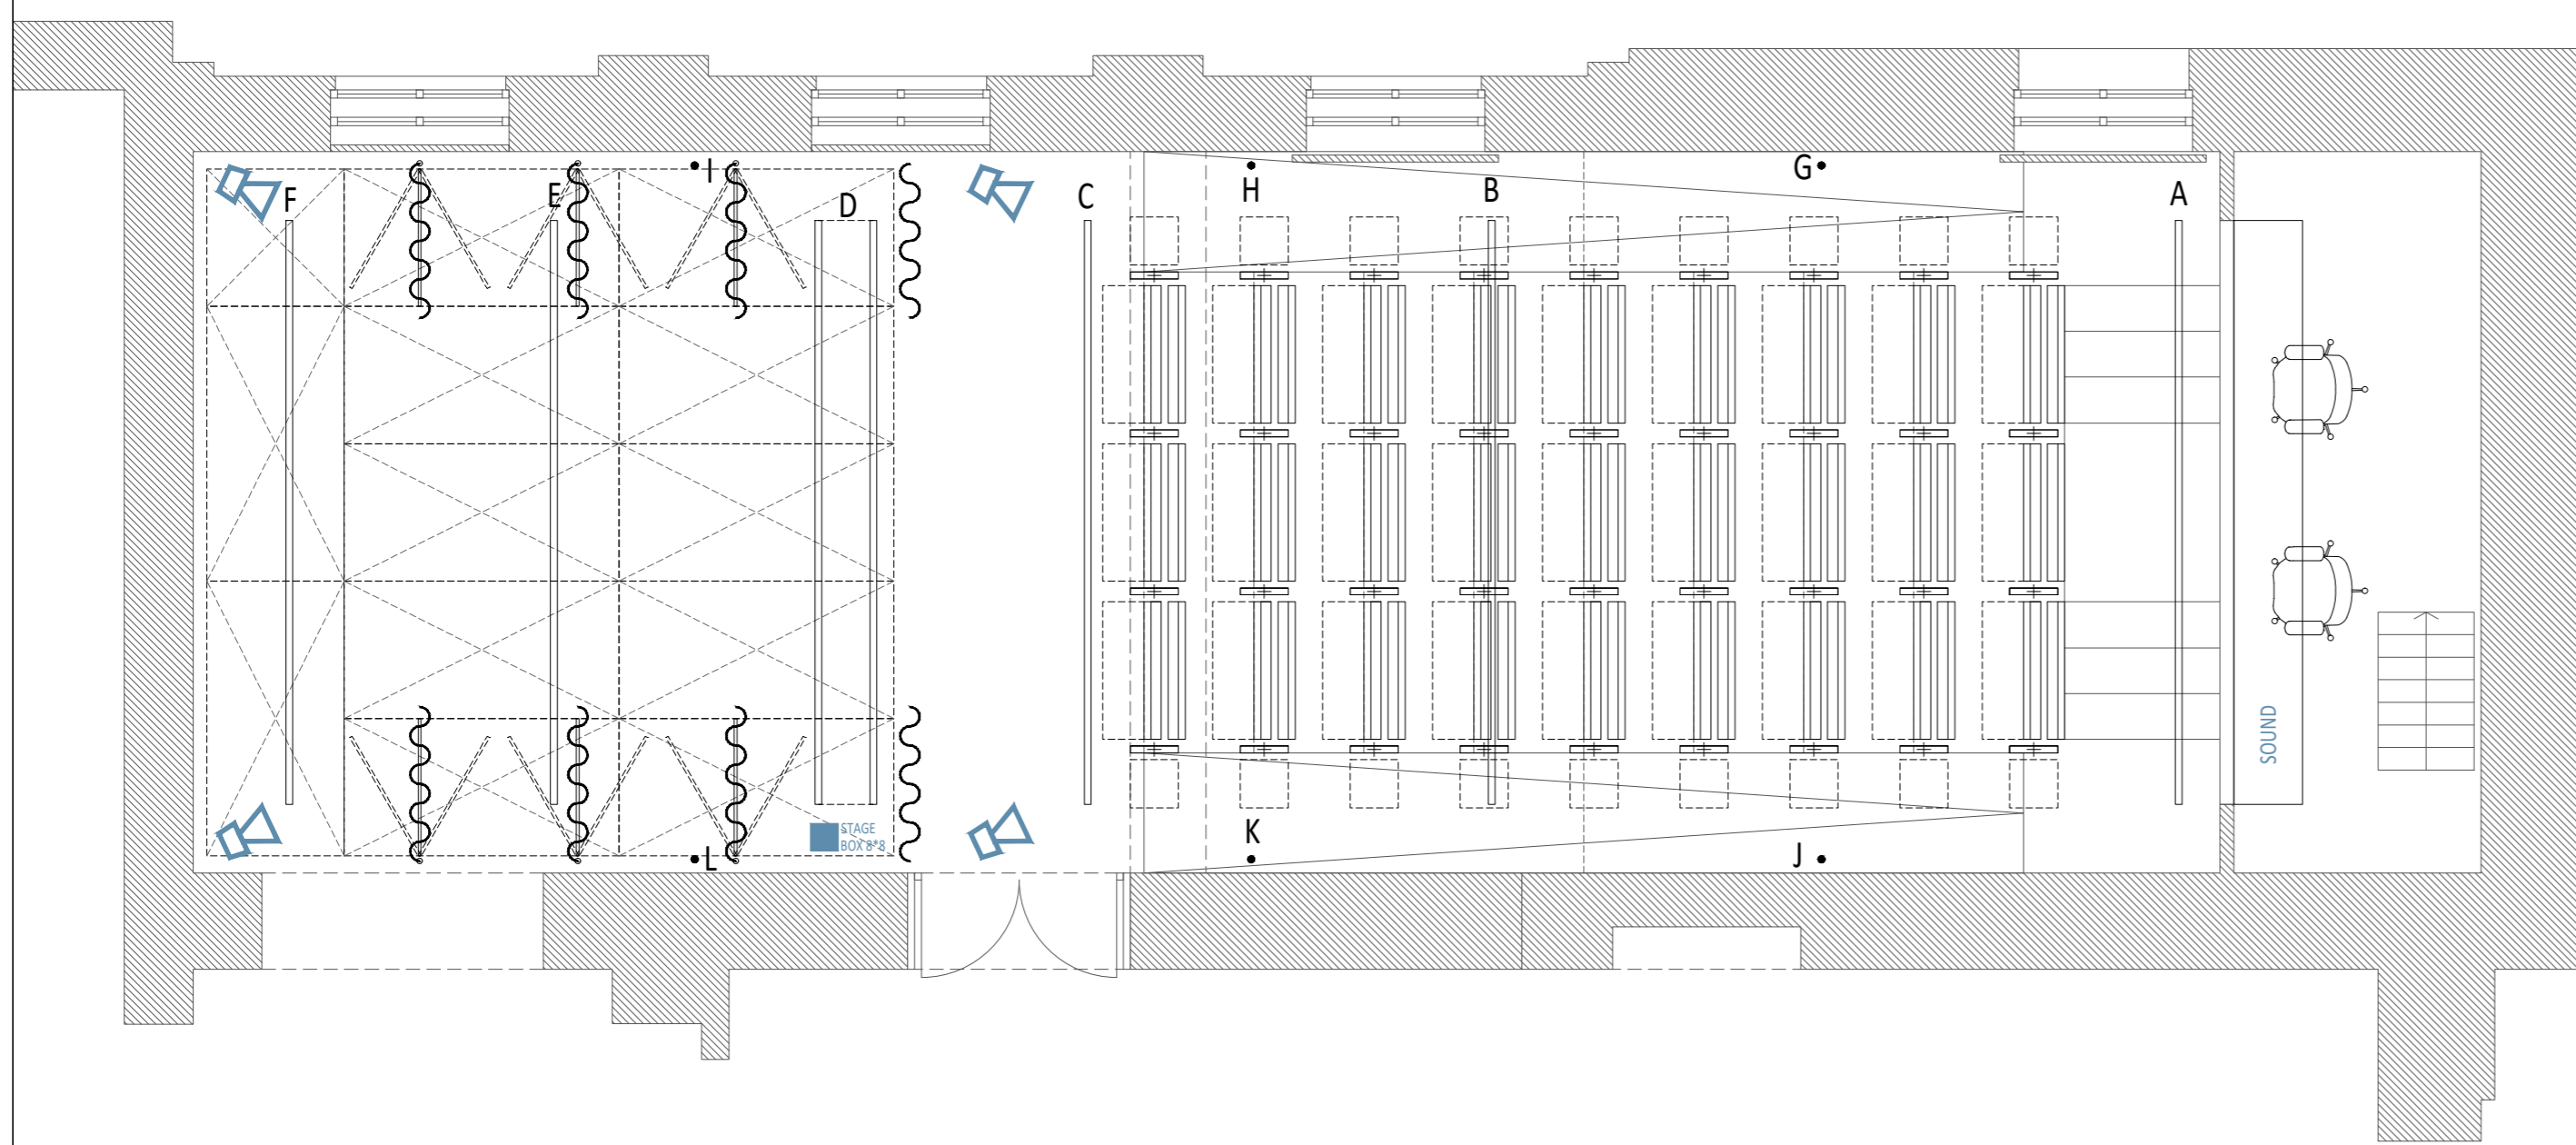

SECTION

FLOOR PLAN

LUTKOVNO GLEDALIŠČE LJUBLJANA, Krekov trg 1, 1000 Ljubljana, Slovenia

VENUE: MALI ODER

SOUND