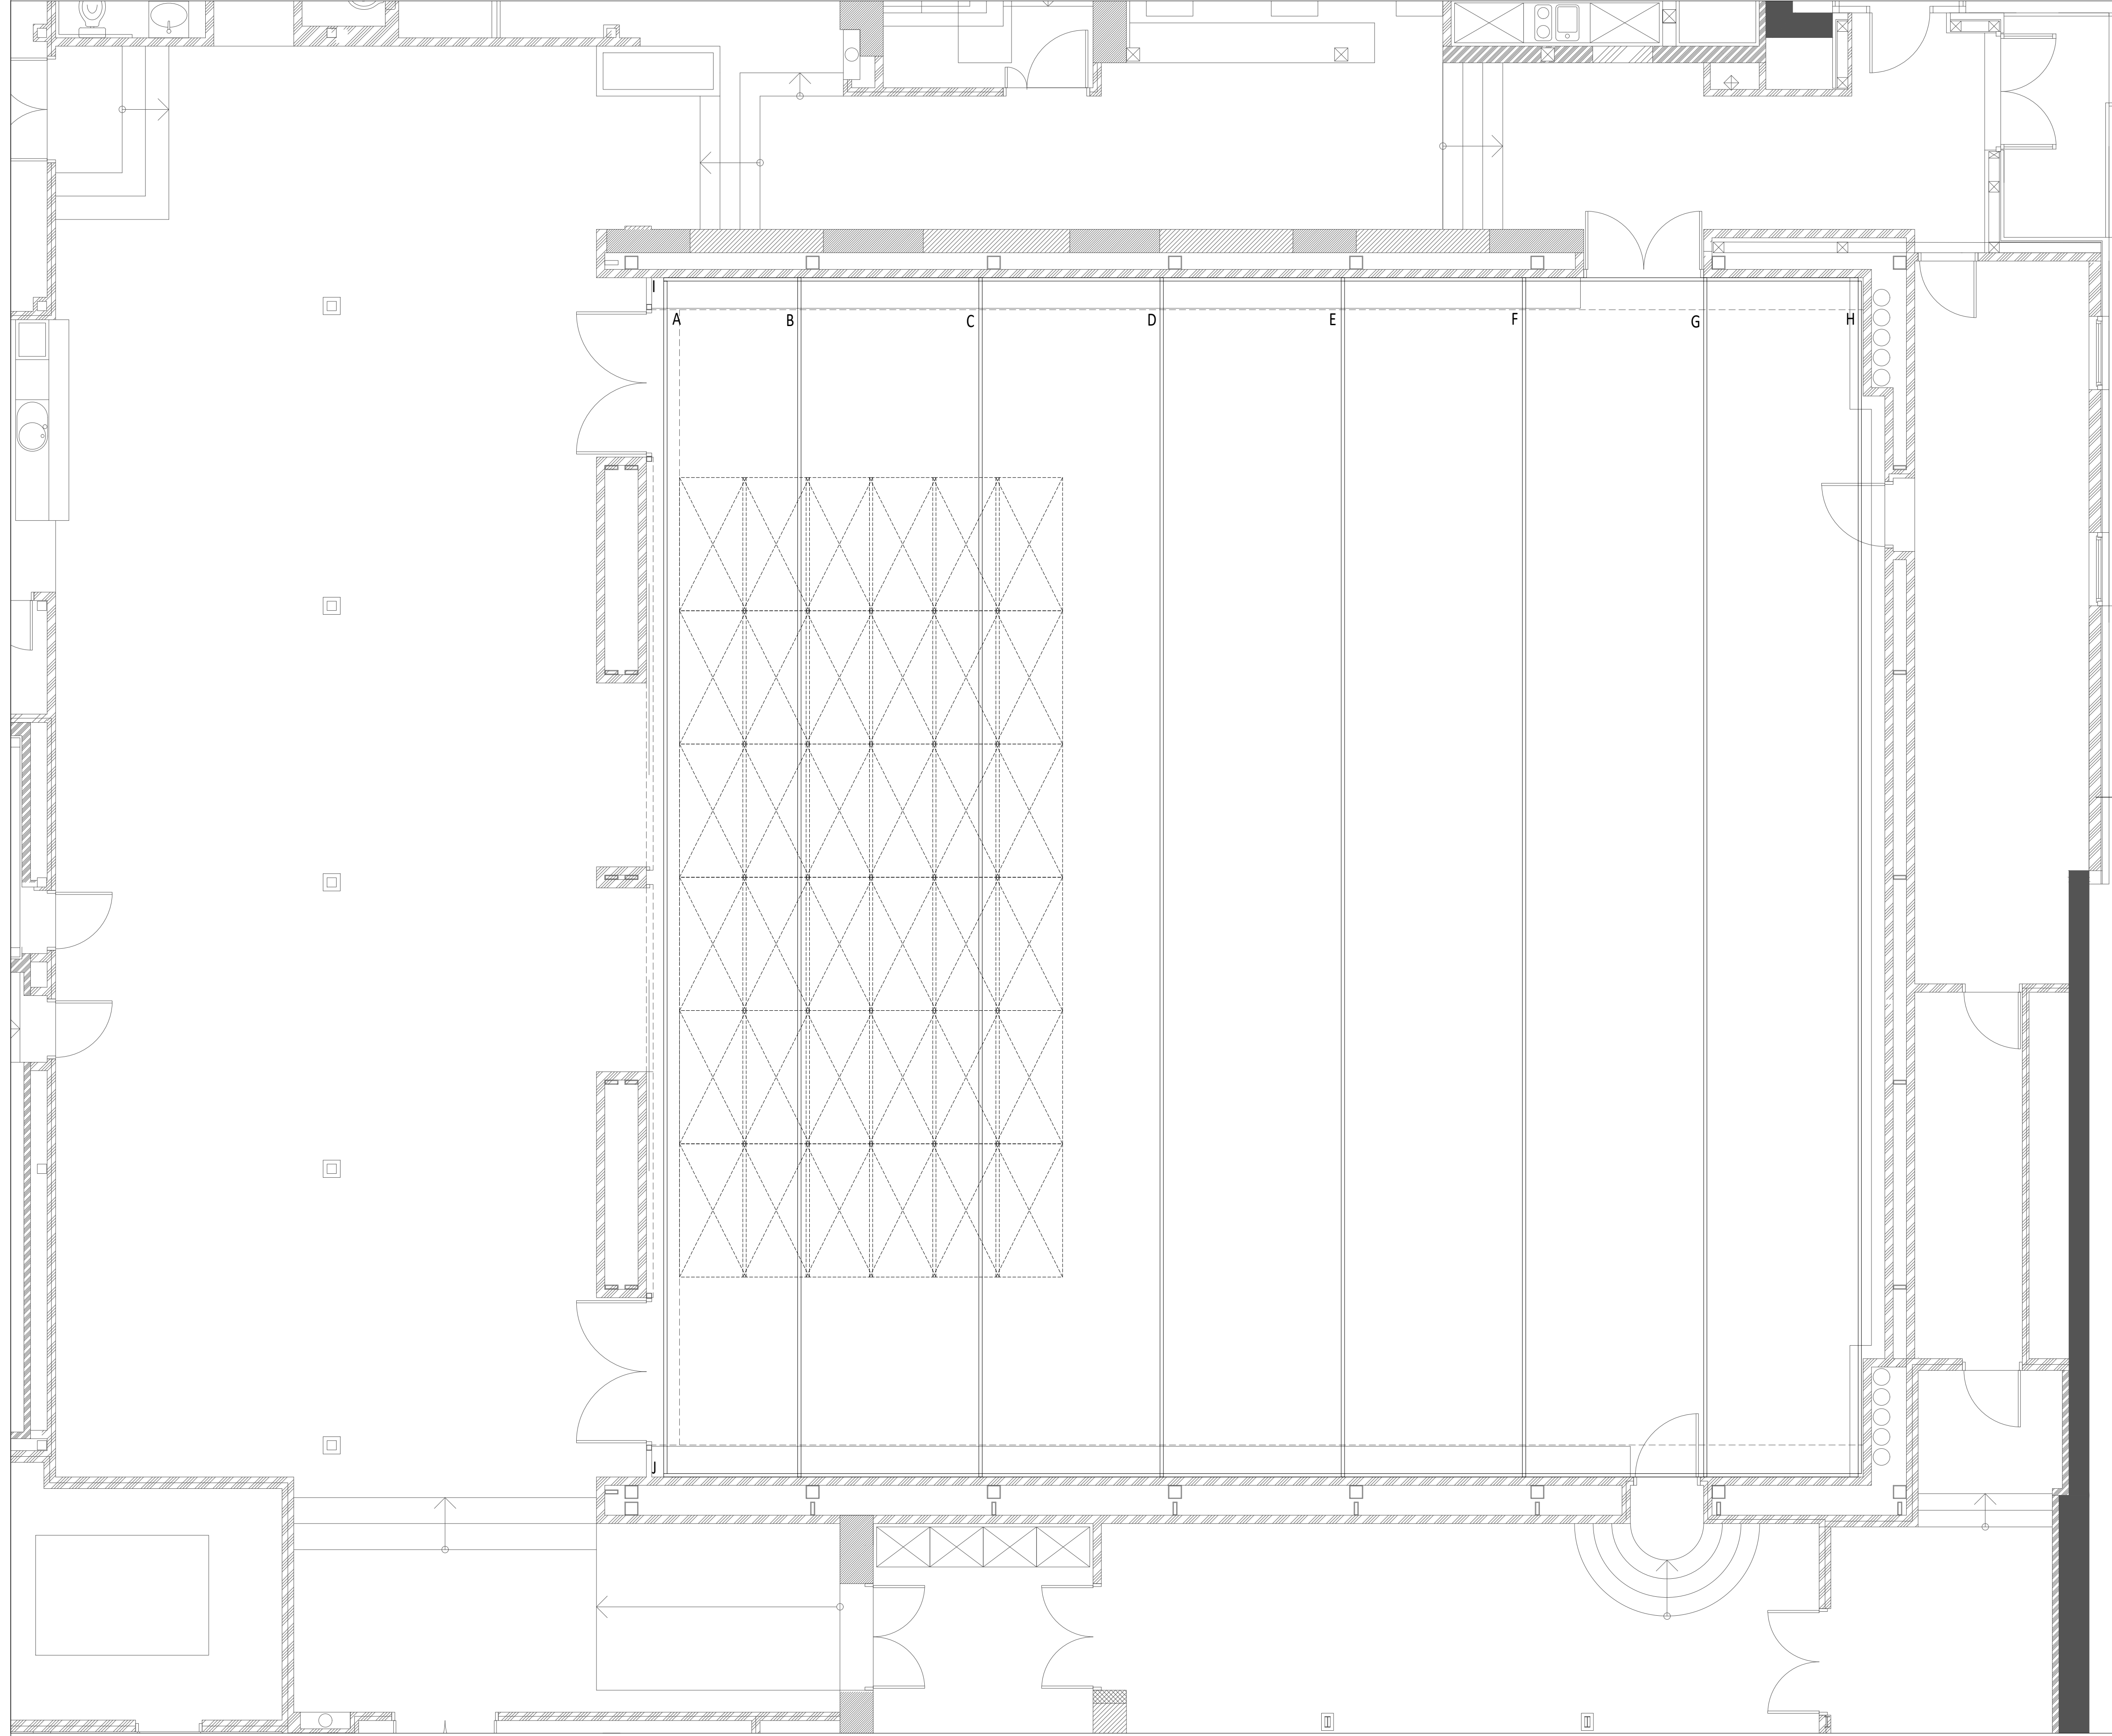

SECTION

FLOOR PLAN

LUTKOVNO GLEDALIŠČE LJUBLJANA, Krekov trg 1, 1000 Ljubljana, Slovenia

VENUE: ODER POD ZVEZDAMI SCENE

date: februar 2026 scale: 1:50 page: OP2 scene