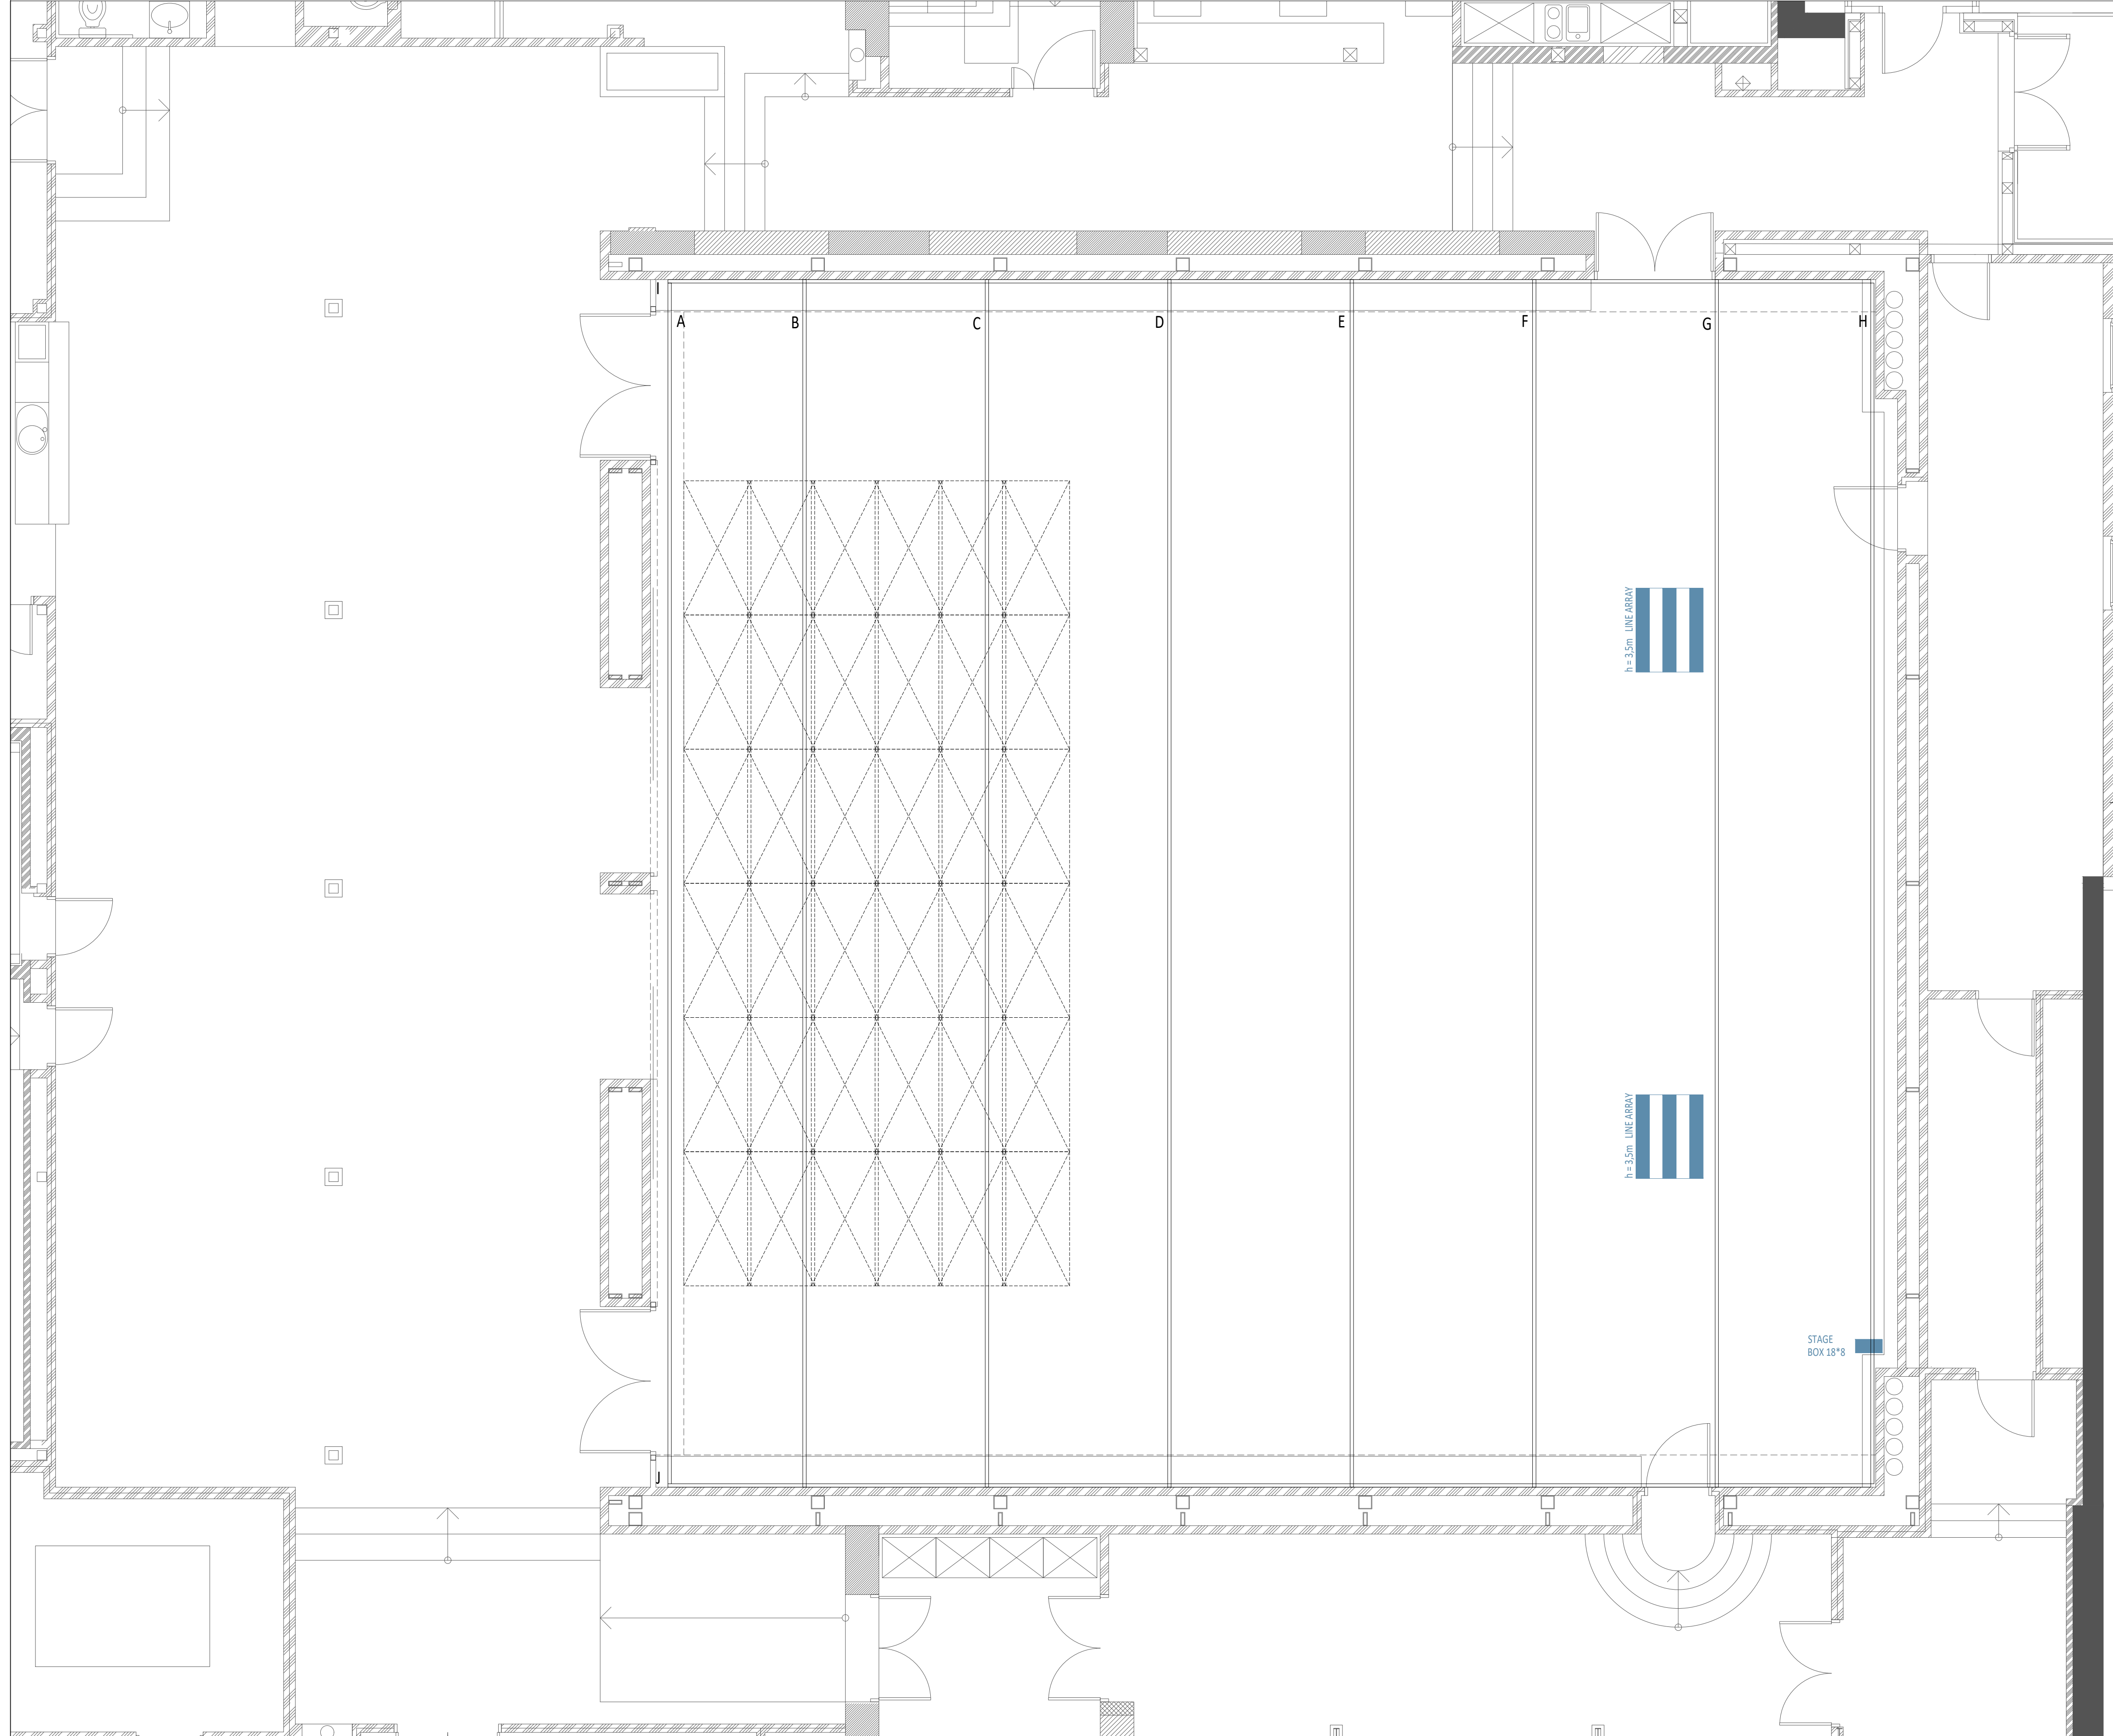

SECTION

FLOOR PLAN

LUTKOVNO
GLEDALIŠČE
LJUBLJANA

LUTKOVNO GLEDALIŠČE LJUBLJANA, Krekov trg 1, 1000 Ljubljana, Slovenia

VENUE: ODER POD ZVEZDAMI SOUND

date: februar 2026 scale: 1:50 page: OPZ sound