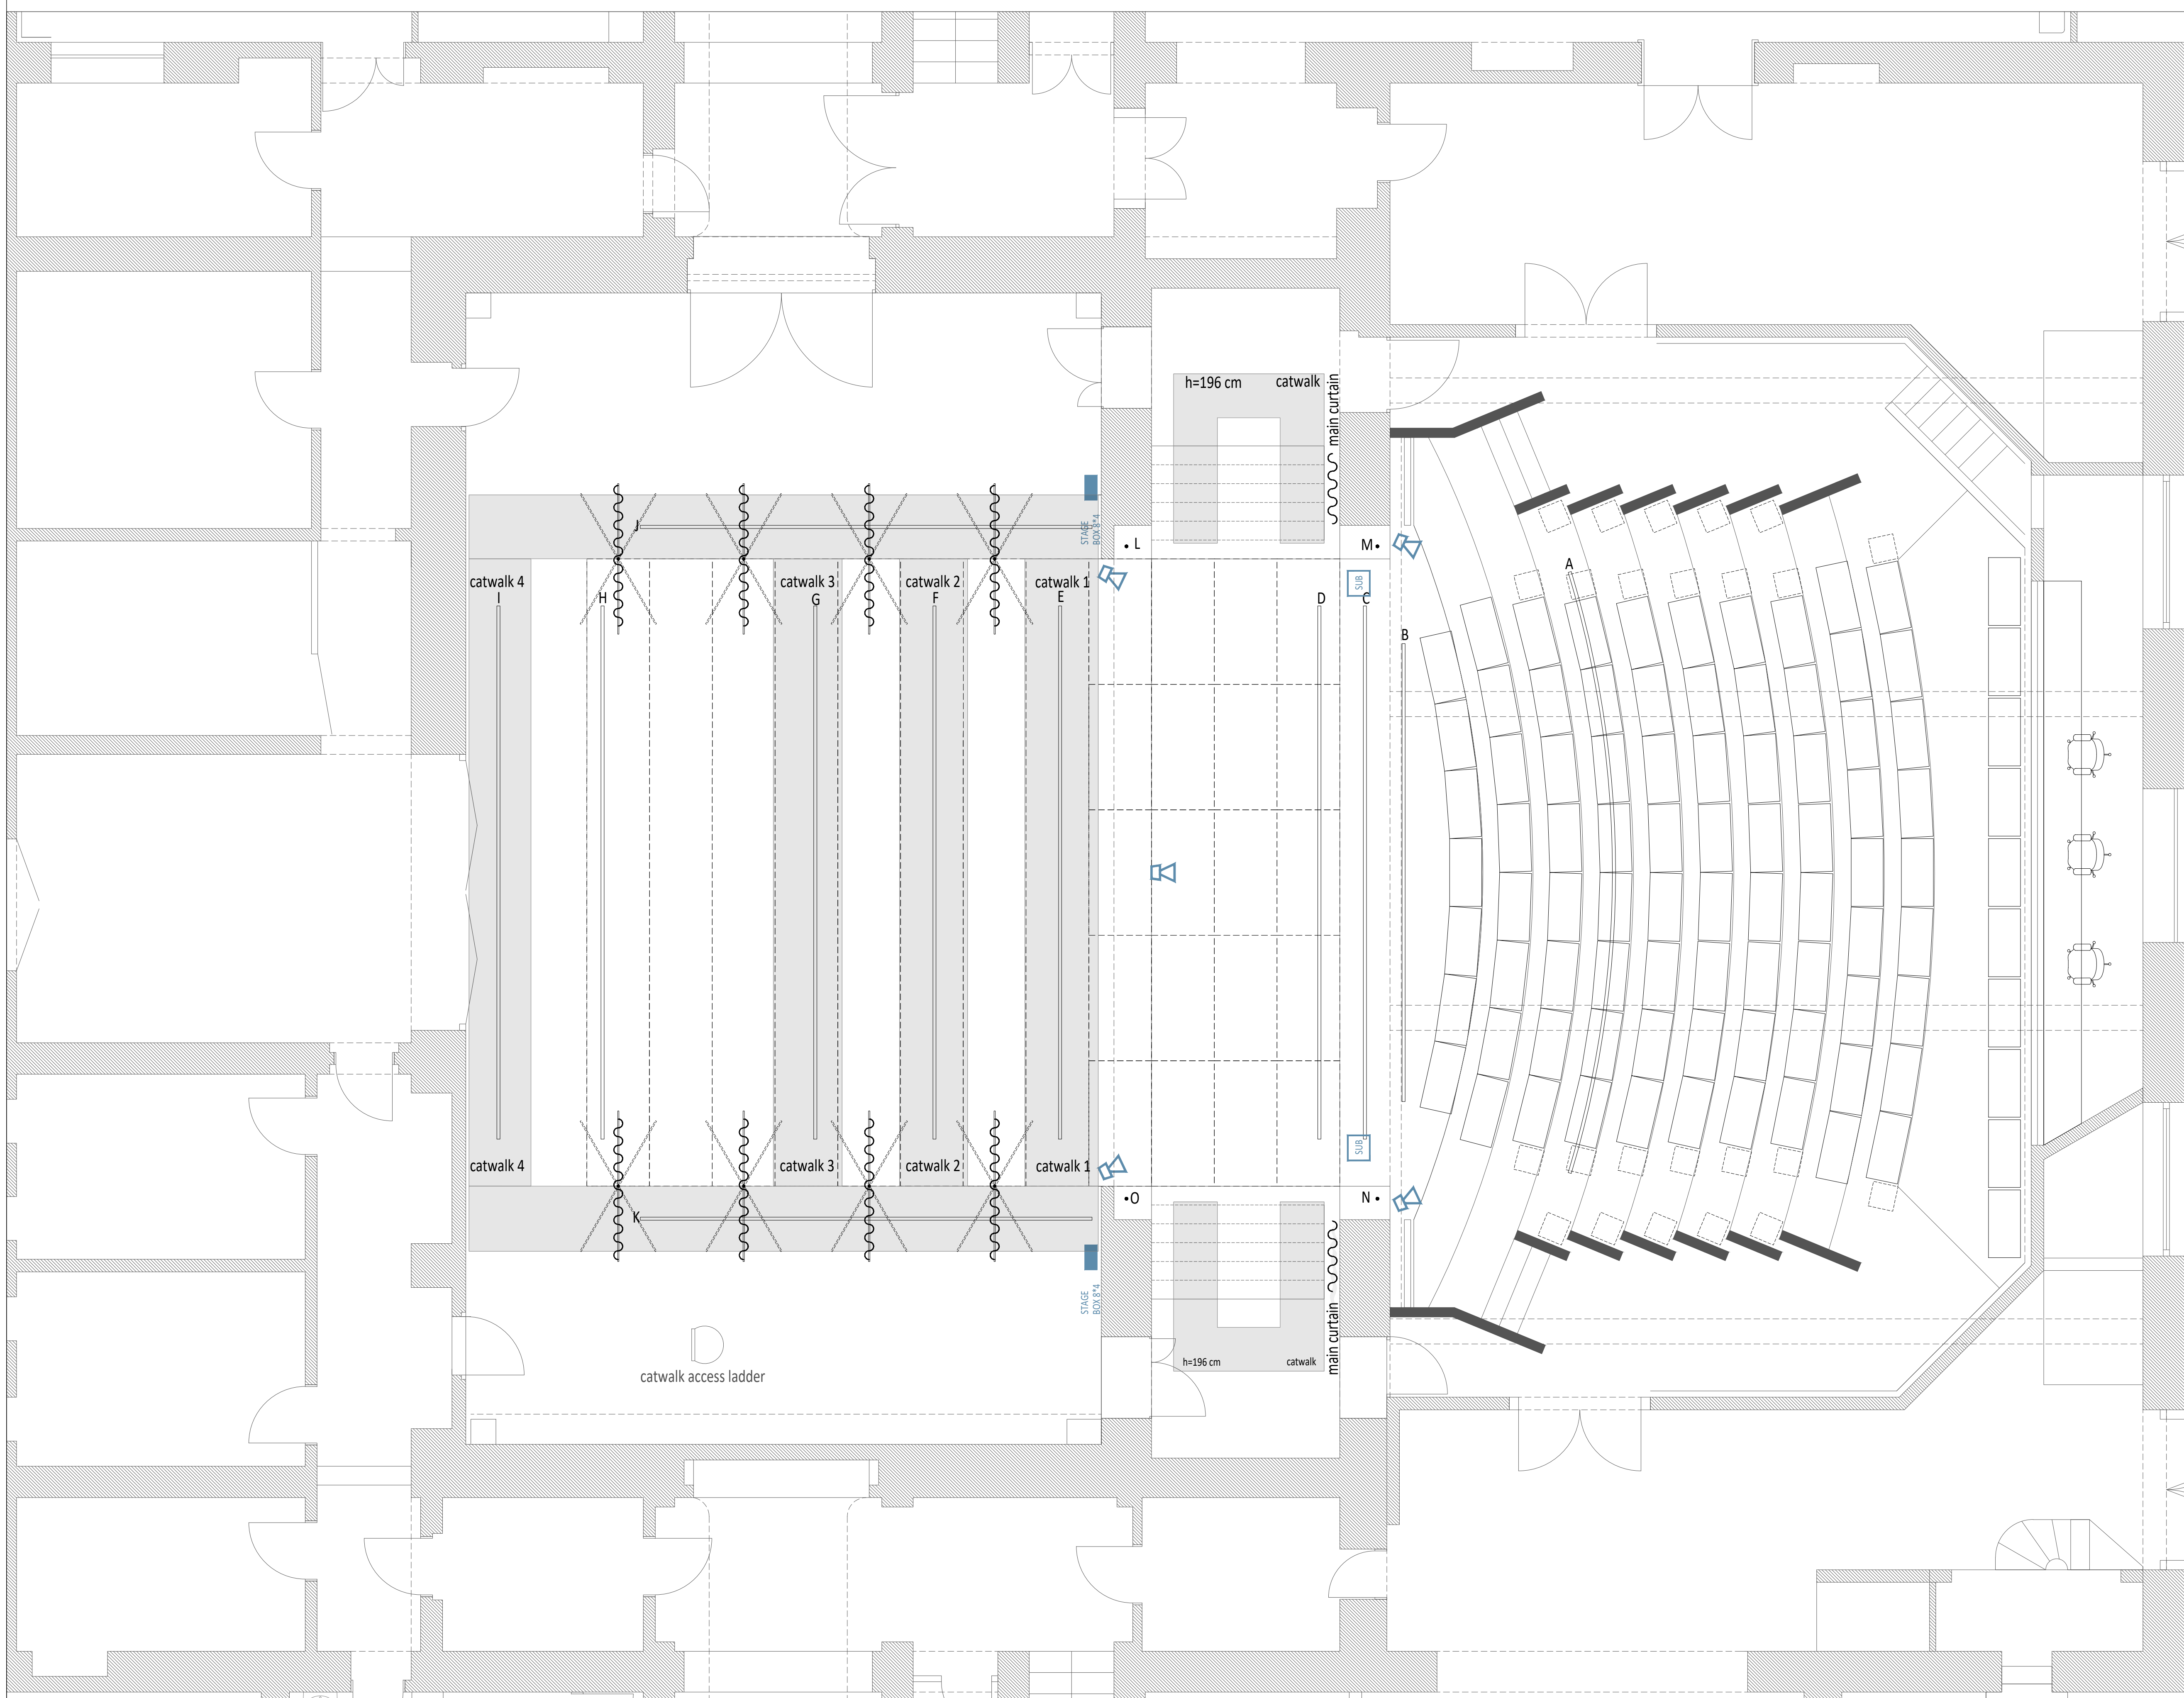

FLOOR PLAN

LUTKOVNO
GLEDALIŠČE
LJUBLJANA

VENUE: VELIKI ODER

SOUND

date: februar 2024 scale: 1:50 page: V0 sound